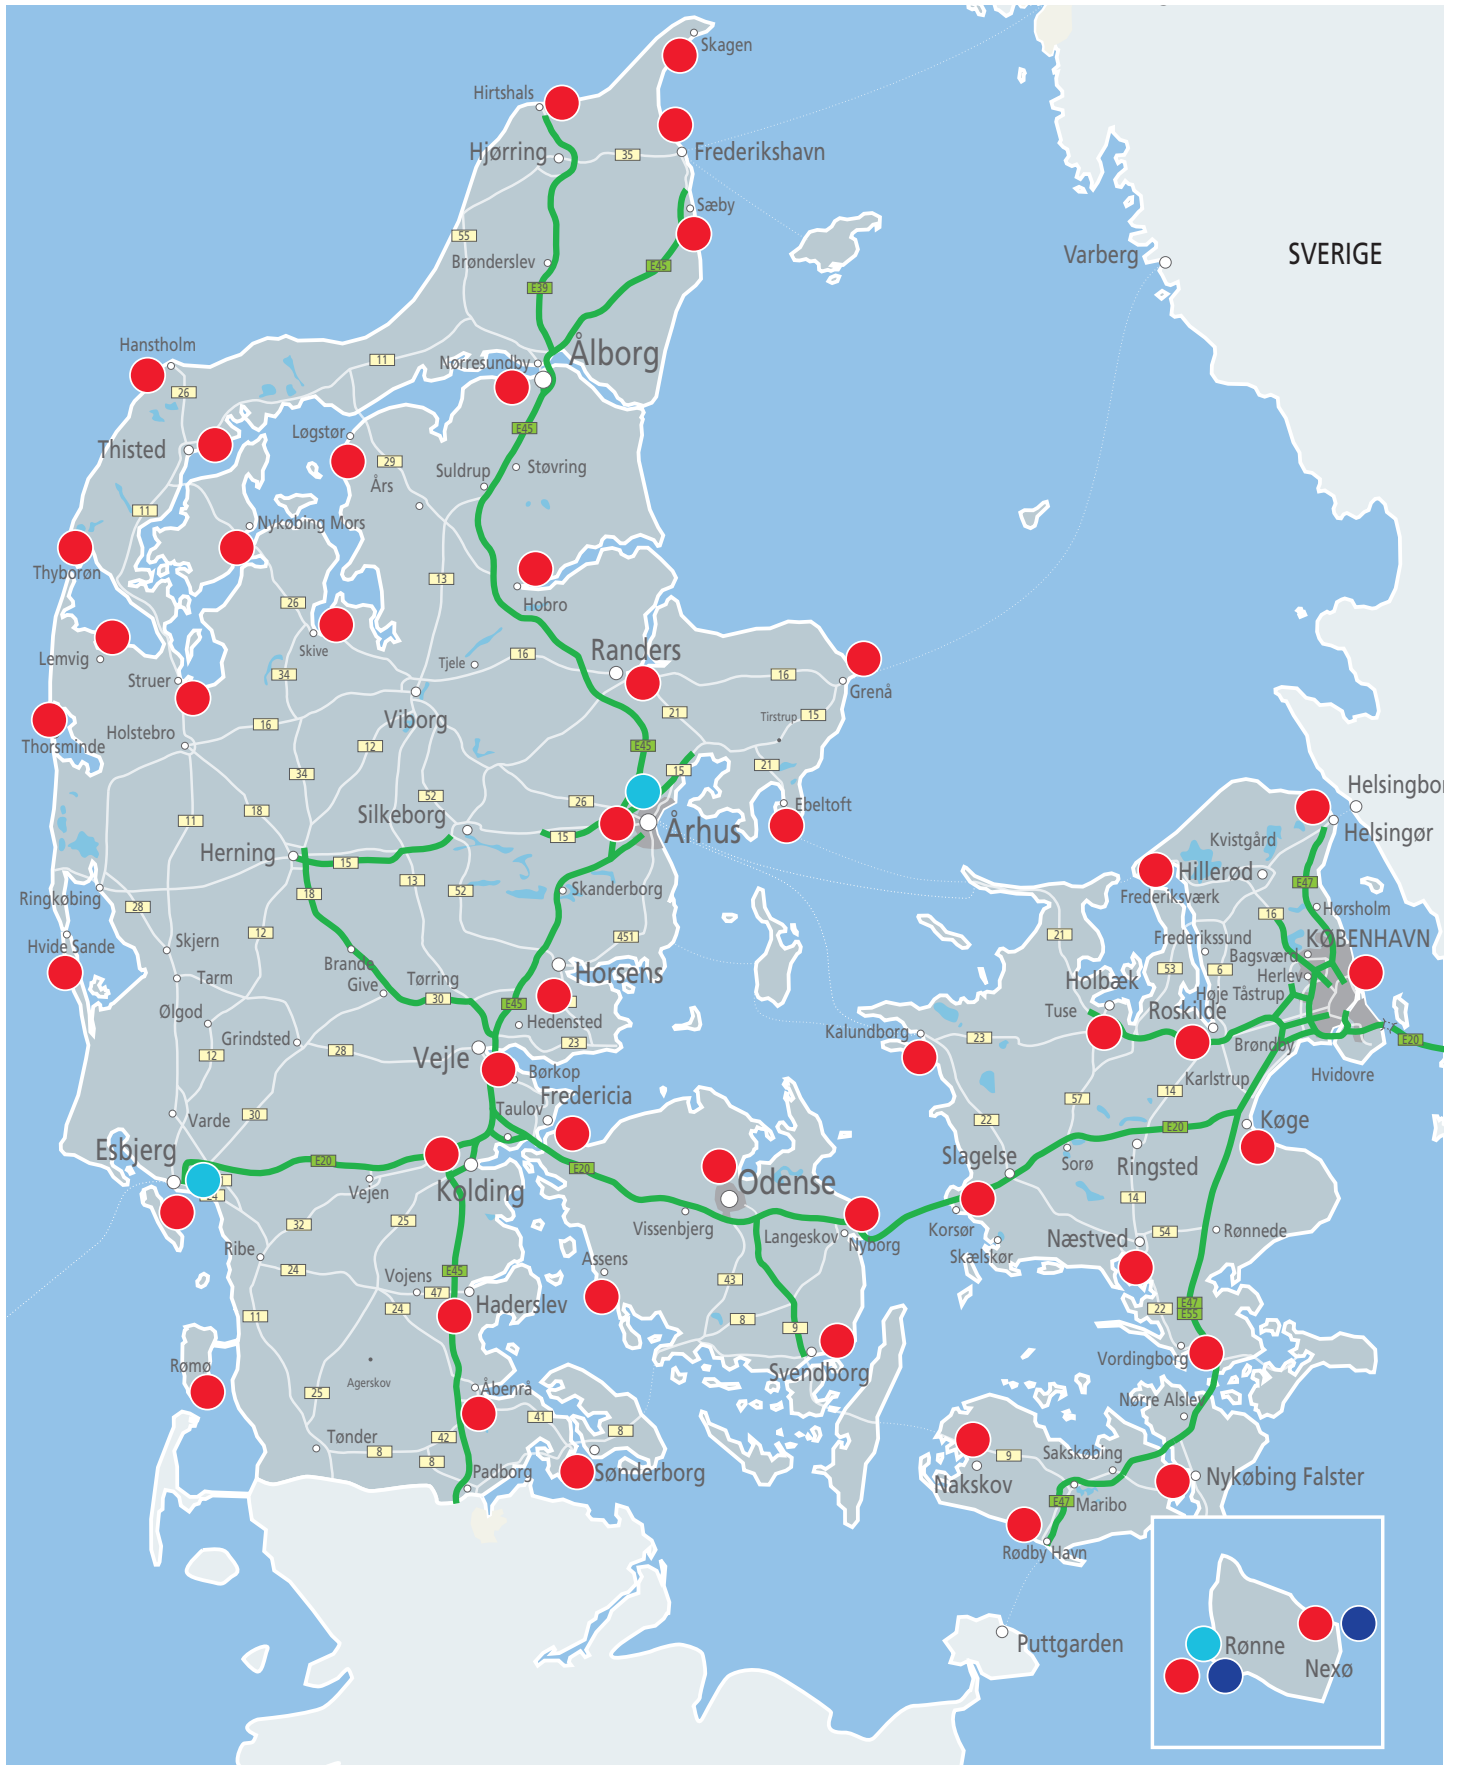

# Oversigt over bunkerhavne

● Truck - ALLE havne i DK

● Ex pipe - Esbjerg, Aarhus, Rønne

● Bunkerbarge - Rønne, Nexø